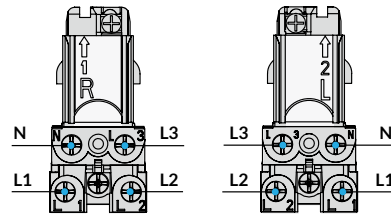

3 Circuits Track System

Model No.	Track length	Shell Material	Colour	Package
Pro-0410-W / Pro-0410-S / Pro-0410-B	1M track actual one meter.(100cm)	Aluminium Extrusion	White <input type="checkbox"/> Silver <input type="checkbox"/> Black <input type="checkbox"/>	1 / 12
Pro-0415-W / Pro-0415-S / Pro-0415-B	1.5M track actual one meter. (150cm)	Aluminium Extrusion	White <input type="checkbox"/> Silver <input type="checkbox"/> Black <input type="checkbox"/>	1 / 12
Pro-0420-W / Pro-0420-S / Pro-0420-B	2M track actual one meter.(200cm)	Aluminium Extrusion	White <input type="checkbox"/> Silver <input type="checkbox"/> Black <input type="checkbox"/>	1 / 12
Pro-0430-W / Pro-0430-S / Pro-0430-B	3M track actual one meter.(300cm)	Aluminium Extrusion	White <input type="checkbox"/> Silver <input type="checkbox"/> Black <input type="checkbox"/>	1 / 8
Pro-04400-W / Pro-04000-S / Pro-04000-B	4M track actual one meter.(400cm)	Aluminium Extrusion	White <input type="checkbox"/> Silver <input type="checkbox"/> Black <input type="checkbox"/>	1 / 6