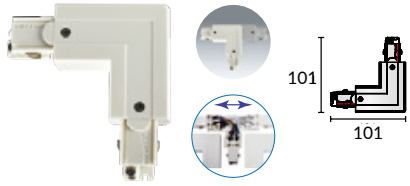

Twisted "L" Connector