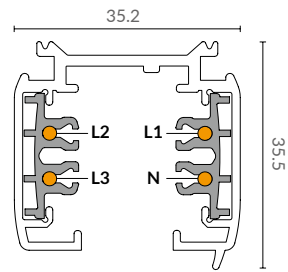

3 Circuits Track System

Model No.	Track length	Shell Material	Colour	Package
Pro-0410-W / Pro-0410-S / Pro-0410-B	1M track actual one meter.(100cm)	Aluminium Extrusion	White <input type="checkbox"/> Silver <input type="checkbox"/> Black <input type="checkbox"/>	1 / 12
Pro-0415-W / Pro-0415-S / Pro-0415-B	1.5M track actual one meter. (150cm)	Aluminium Extrusion	White <input type="checkbox"/> Silver <input type="checkbox"/> Black <input type="checkbox"/>	1 / 12
Pro-0420-W / Pro-0420-S / Pro-0420-B	2M track actual one meter.(200cm)	Aluminium Extrusion	White <input type="checkbox"/> Silver <input type="checkbox"/> Black <input type="checkbox"/>	1 / 12
Pro-0430-W / Pro-0430-S / Pro-0430-B	3M track actual one meter.(300cm)	Aluminium Extrusion	White <input type="checkbox"/> Silver <input type="checkbox"/> Black <input type="checkbox"/>	1 / 8
Pro-04400-W / Pro-04000-S / Pro-04000-B	4M track actual one meter.(400cm)	Aluminium Extrusion	White <input type="checkbox"/> Silver <input type="checkbox"/> Black <input type="checkbox"/>	1 / 6