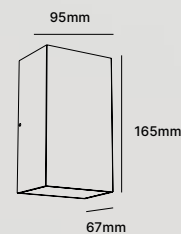

WL73B-4.9W
WL73B-8W
WL73B-10W
WL73B-16W

Beam Angle

∠100°

Light Source

CRI≥80 SDCM<6

2700K 3000K 4000K

Gear

Certification

SAA RoHS CE