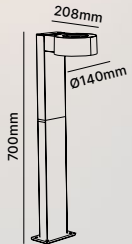

ML08-700-8W