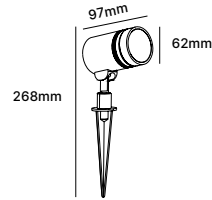

NL154A-8W
DC-NL154A-8W
(Spike)