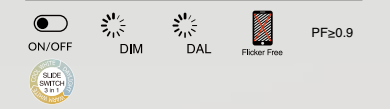

Beam Angle

∠100° ∠360°

Light Source

CRI≥80 CRI≥90 SDCM<6

2700K 3000K 4000K

Gear

Certification

SAA RoHS CE