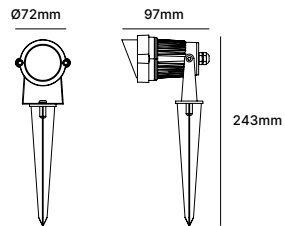

ML06-6W

BK

Beam Angle

★60°

Light Source

CRI≥80 SDCM<6

2700K 3000K 4000K

Gear