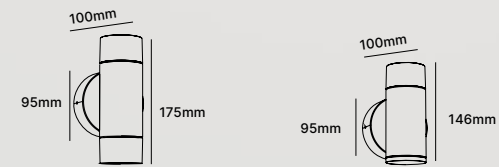

WL28B-60-8W

WL28C-60-5W

WL28B-76-8W
WL28B-76-15W

WL28C-76-8W

Beam Angle

∠170° ∠360°

Light Source

CRI≥80 SDCM<6