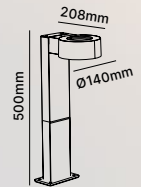

ML08-500-8W