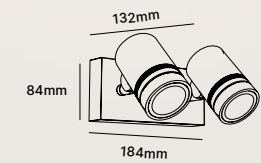

WL154-8W

WL154-16W

Beam Angle

★36° ★60°

Light Source

CRI≥80 SDCM<6

2700K 3000K 4000K

Gear