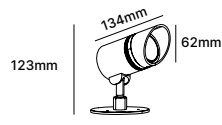

NL154B-8W
DC-NL154B-8W
(Surface)