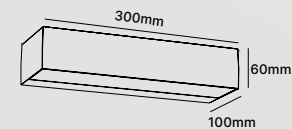

WL88-15W

Beam Angle

∠60°x115°x40° ∠90°x110°x40°

Light Source

CRI≥80 SDCM<6

2700K 3000K 4000K